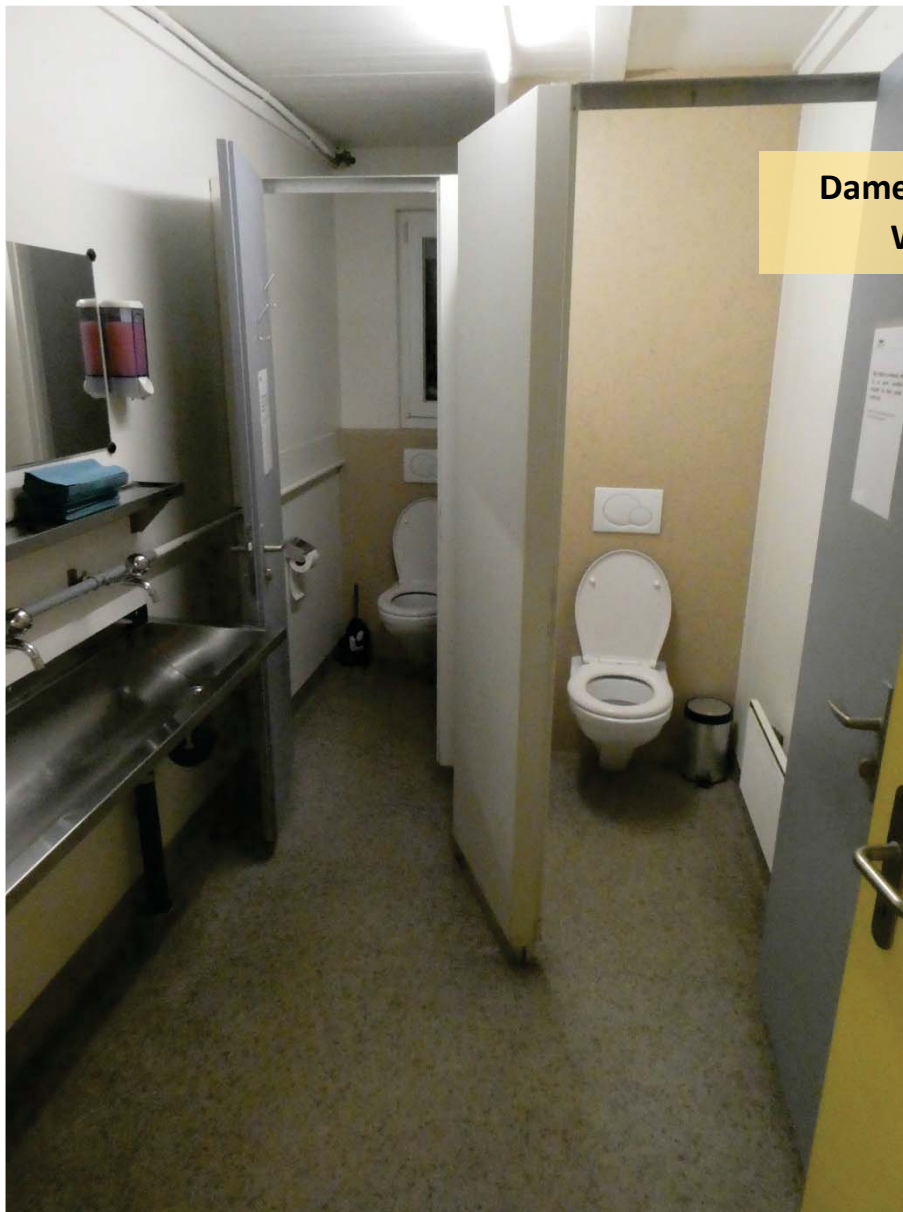

Unser Pfadiheim:

Aussenbereich mit Hartplatz

Aufenthaltsraum

**Elektrisch bedienbare
Leinwand im Aufenthaltsraum**

Küche.....

..... sowie
Getränkekühlschränke

Gruppen- und Schlafräume
für Lager

**Herren-WC mit Dusche und
Waschgelegenheit**

**Damen-WC mit Dusche und
Waschgelegenheit**